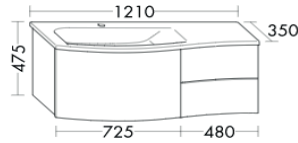

**under counter**

**105 x 730 x 350**  
Höhe x Breite x Tiefe

<b>Art.-Nr.</b>		WTU121E (mit Hahnloch)	WTU121E (ohne Hahnloch)
<b>Metris 100</b> 	31166000		-
<b>Metris 110</b> 	31080000 31121000		-
<b>Metris 200</b> 	31183000		-
<b>Metris 230</b> 	31087000		-
<b>Metris 260</b> 	31082000		-
<b>Metris 165mm</b> 	31085000	-	 c: 150mm
<b>Metris 225mm</b> 	31086000	-	 c: 150mm

**under counter**

**105 x 730 x 350**  
Höhe x Breite x Tiefe

		<b>Art.-Nr.</b>	
		WTU121E (mit Hahnloch)	WTU121E (ohne Hahnloch)
<b>Talis S</b>		32070000	
			-

**Faucet**

hansgrohe  
Focus

**Sink**

Burgbad  
Sinea