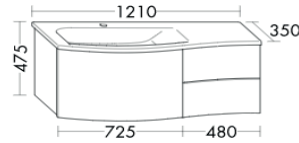

Faucet

hansgrohe
Focus

Sink

Burgbad
Sinea

Key

- Approved
- Not tested
- No recommendation

Note on assembly

For details on a – e see
Note on assembly p.5 ›