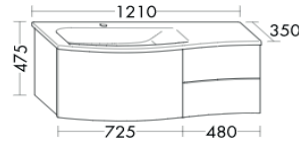

		 <b>build-in</b>		 <b>build-in</b>		 <b>above counter</b>					
		<b>100 x 540 x 205</b> <small>Höhe x Breite x Tiefe</small>		<b>100 x 700 x 285</b> <small>Höhe x Breite x Tiefe</small>		<b>100 x 1100 x 285</b> <small>Höhe x Breite x Tiefe</small>		<b>100 x 680 x 270</b> <small>Höhe x Breite x Tiefe</small>		<b>100 x 880 x 270</b> <small>Höhe x Breite x Tiefe</small>	
		<b>Art.-Nr.</b> <small>Art.-Nr.</small>		<b>Art.-Nr.</b> <small>Art.-Nr.</small>		<b>Art.-Nr.</b> <small>Art.-Nr.</small>		<b>Art.-Nr.</b> <small>Art.-Nr.</small>		<b>Art.-Nr.</b> <small>Art.-Nr.</small>	
		MWAU061 MWAU081		MWAV121 MWAV161		MWAW071 MWAW091					
<b>Focus 100</b> 	31607000 31621000			-	-						
<b>Focus 190</b> 	31608000	-	-								
<b>Focus 240</b> 	31609000	-	-								

**under counter**

**105 x 730 x 350**  
Höhe x Breite x Tiefe

<b>Art.-Nr.</b>		WTU121E (mit Hahnloch)	WTU121E (ohne Hahnloch)
<b>Metris 100</b> 	31166000		-
<b>Metris 110</b> 	31080000 31121000		-
<b>Metris 200</b> 	31183000		-
<b>Metris 230</b> 	31087000		-
<b>Metris 260</b> 	31082000		-
<b>Metris 165mm</b> 	31085000	-	 c: 150mm
<b>Metris 225mm</b> 	31086000	-	 c: 150mm